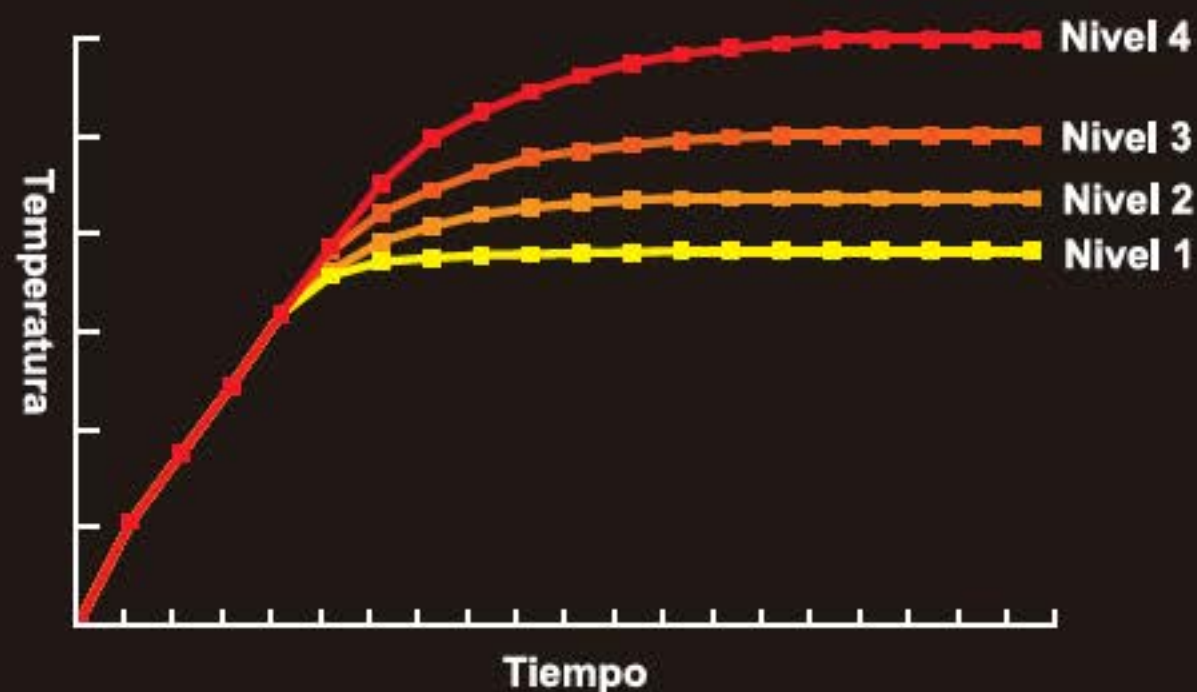

HEATED GRIPS

Características

- ★ **4 niveles de calor**
Con el interruptor de 4 niveles de calor, usted tiene más opciones para conseguir un calor óptimo en todas las condiciones.
- ★ **Indicador LED de 4 colores**
El display cuenta con 4 LED de colores para mostrar el calor empleado.
- ★ **Unidad de control del calor inteligente**
Memoriza el ajuste empleado en la última vez.
- ★ **Función de calor rápido**
La función de calor rápido calienta los puños en apenas unos minutos tras el arranque.
- ★ **Puños con doble capa de goma**
Ofrecen un mejor agarre y tacto.
- ★ **100% resistente al agua**
El diseño resistente al agua garantiza seguridad y fiabilidad.

Características del aumento de temperatura

USO DE LA UNIDAD DE CONTROL:

- Para enchufarla : Presione el botón durante 3 segundos.
- Cambio de nivel : Presione el botón repetidamente para cambiar el nivel de calor:
1-2-3-4...1-2...
El LED del nivel seleccionado parpadeará durante los primeros 2-3 segundos.
- Para apagarla : Presione el botón durante 3 segundos.
- Memoria : El nivel de calor del último uso se memoriza para el siguiente uso.